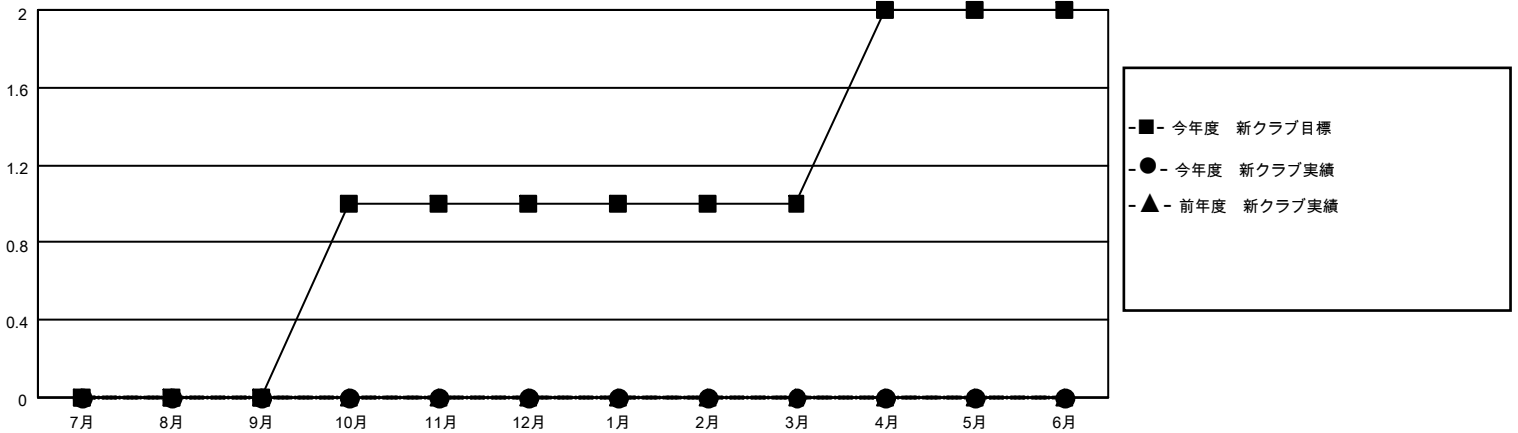

MONTHLY MEMBERSHIP PROGRESS REPORT

地域 JAPAN

District 330 B

Results as of: 8/31/2023

クラブ			
結果：2023-2024			
四半期	新クラブ目標	新クラブ	解散クラブ
7月/8月/9月	0	0	0
10月/11月/12月	1	0	0
1月/2月/3月	0	0	0
4月/5月/6月	1	0	0

名			
結果：2023-2024			
四半期	会員純増目標	会員増強実績	退会者(転籍を含む)実際
7月/8月/9月	50	92	33
10月/11月/12月	50	0	0
1月/2月/3月	15	0	0
4月/5月/6月	35	0	0

新クラブ目標及び実績累計

会員目標及び実績累計

解散クラブ: 0	49 CLUBS OF 141 一名以上の新会 員を登録	<u>男女別</u>	
退会者		男性	2,882 (83.63%)
物故会員 4	会員累計データを見るには、ここをクリック	女性	564 (16.37%)
クラブ解散 0		NON BINARY	0 (0.00%)
その他 29		PREFER NOT TO ANSWER	0 (0.00%)
合計 33		世帯主/家族会員合計	555
		国際会費半額の家族会員	296