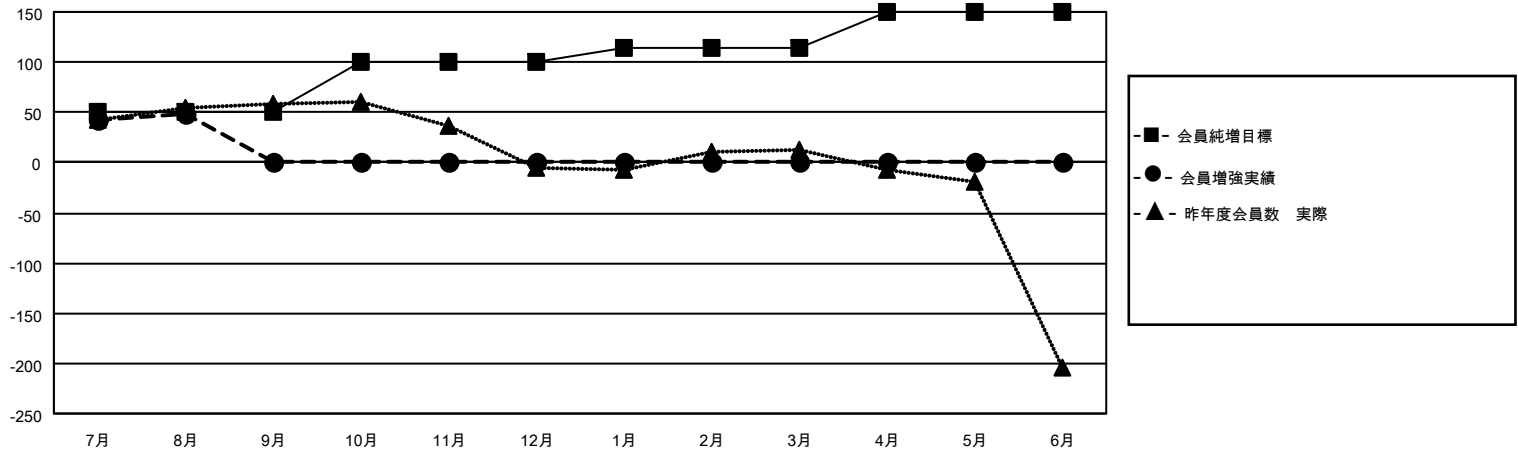

MONTHLY MEMBERSHIP PROGRESS REPORT

地域 JAPAN

District 330 B

Results as of: 8/31/2023

クラブ			
結果：2023-2024			
四半期	新クラブ目標	新クラブ	解散クラブ
7月/8月/9月	0	0	0
10月/11月/12月	1	0	0
1月/2月/3月	0	0	0
4月/5月/6月	1	0	0

名			
結果：2023-2024			
四半期	会員純増目標	会員増強実績	退会者(転籍を含む)実際
7月/8月/9月	50	92	33
10月/11月/12月	50	0	0
1月/2月/3月	15	0	0
4月/5月/6月	35	0	0

新クラブ目標及び実績累計

会員目標及び実績累計

解散クラブ: 0	49 CLUBS OF 141 一名以上の新会 員を登録	<u>男女別</u>	
退会者		男性	2,882 (83.63%)
物故会員 4	会員累計データを見るには、ここをクリック	女性	564 (16.37%)
クラブ解散 0		NON BINARY	0 (0.00%)
その他 29		PREFER NOT TO ANSWER	0 (0.00%)
合計 33		世帯主/家族会員合計	555
		国際会費半額の家族会員	296